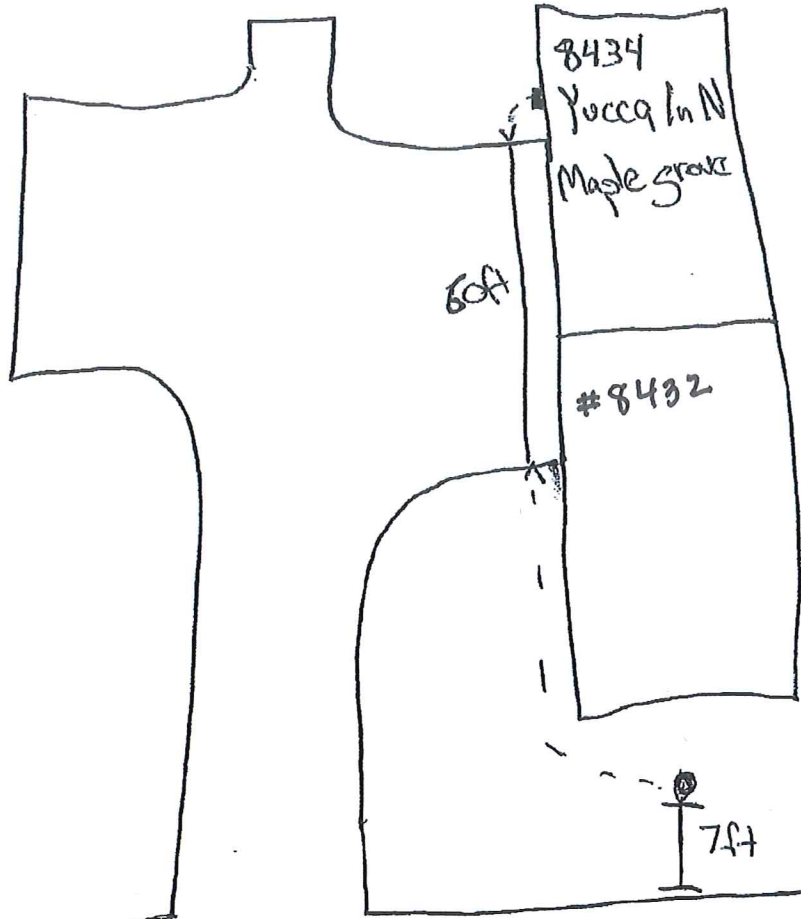

50ft Bore

N  
E  
S

Yucca ln N

130 ft Drop  
60ft DWB

4.14.21 ✓