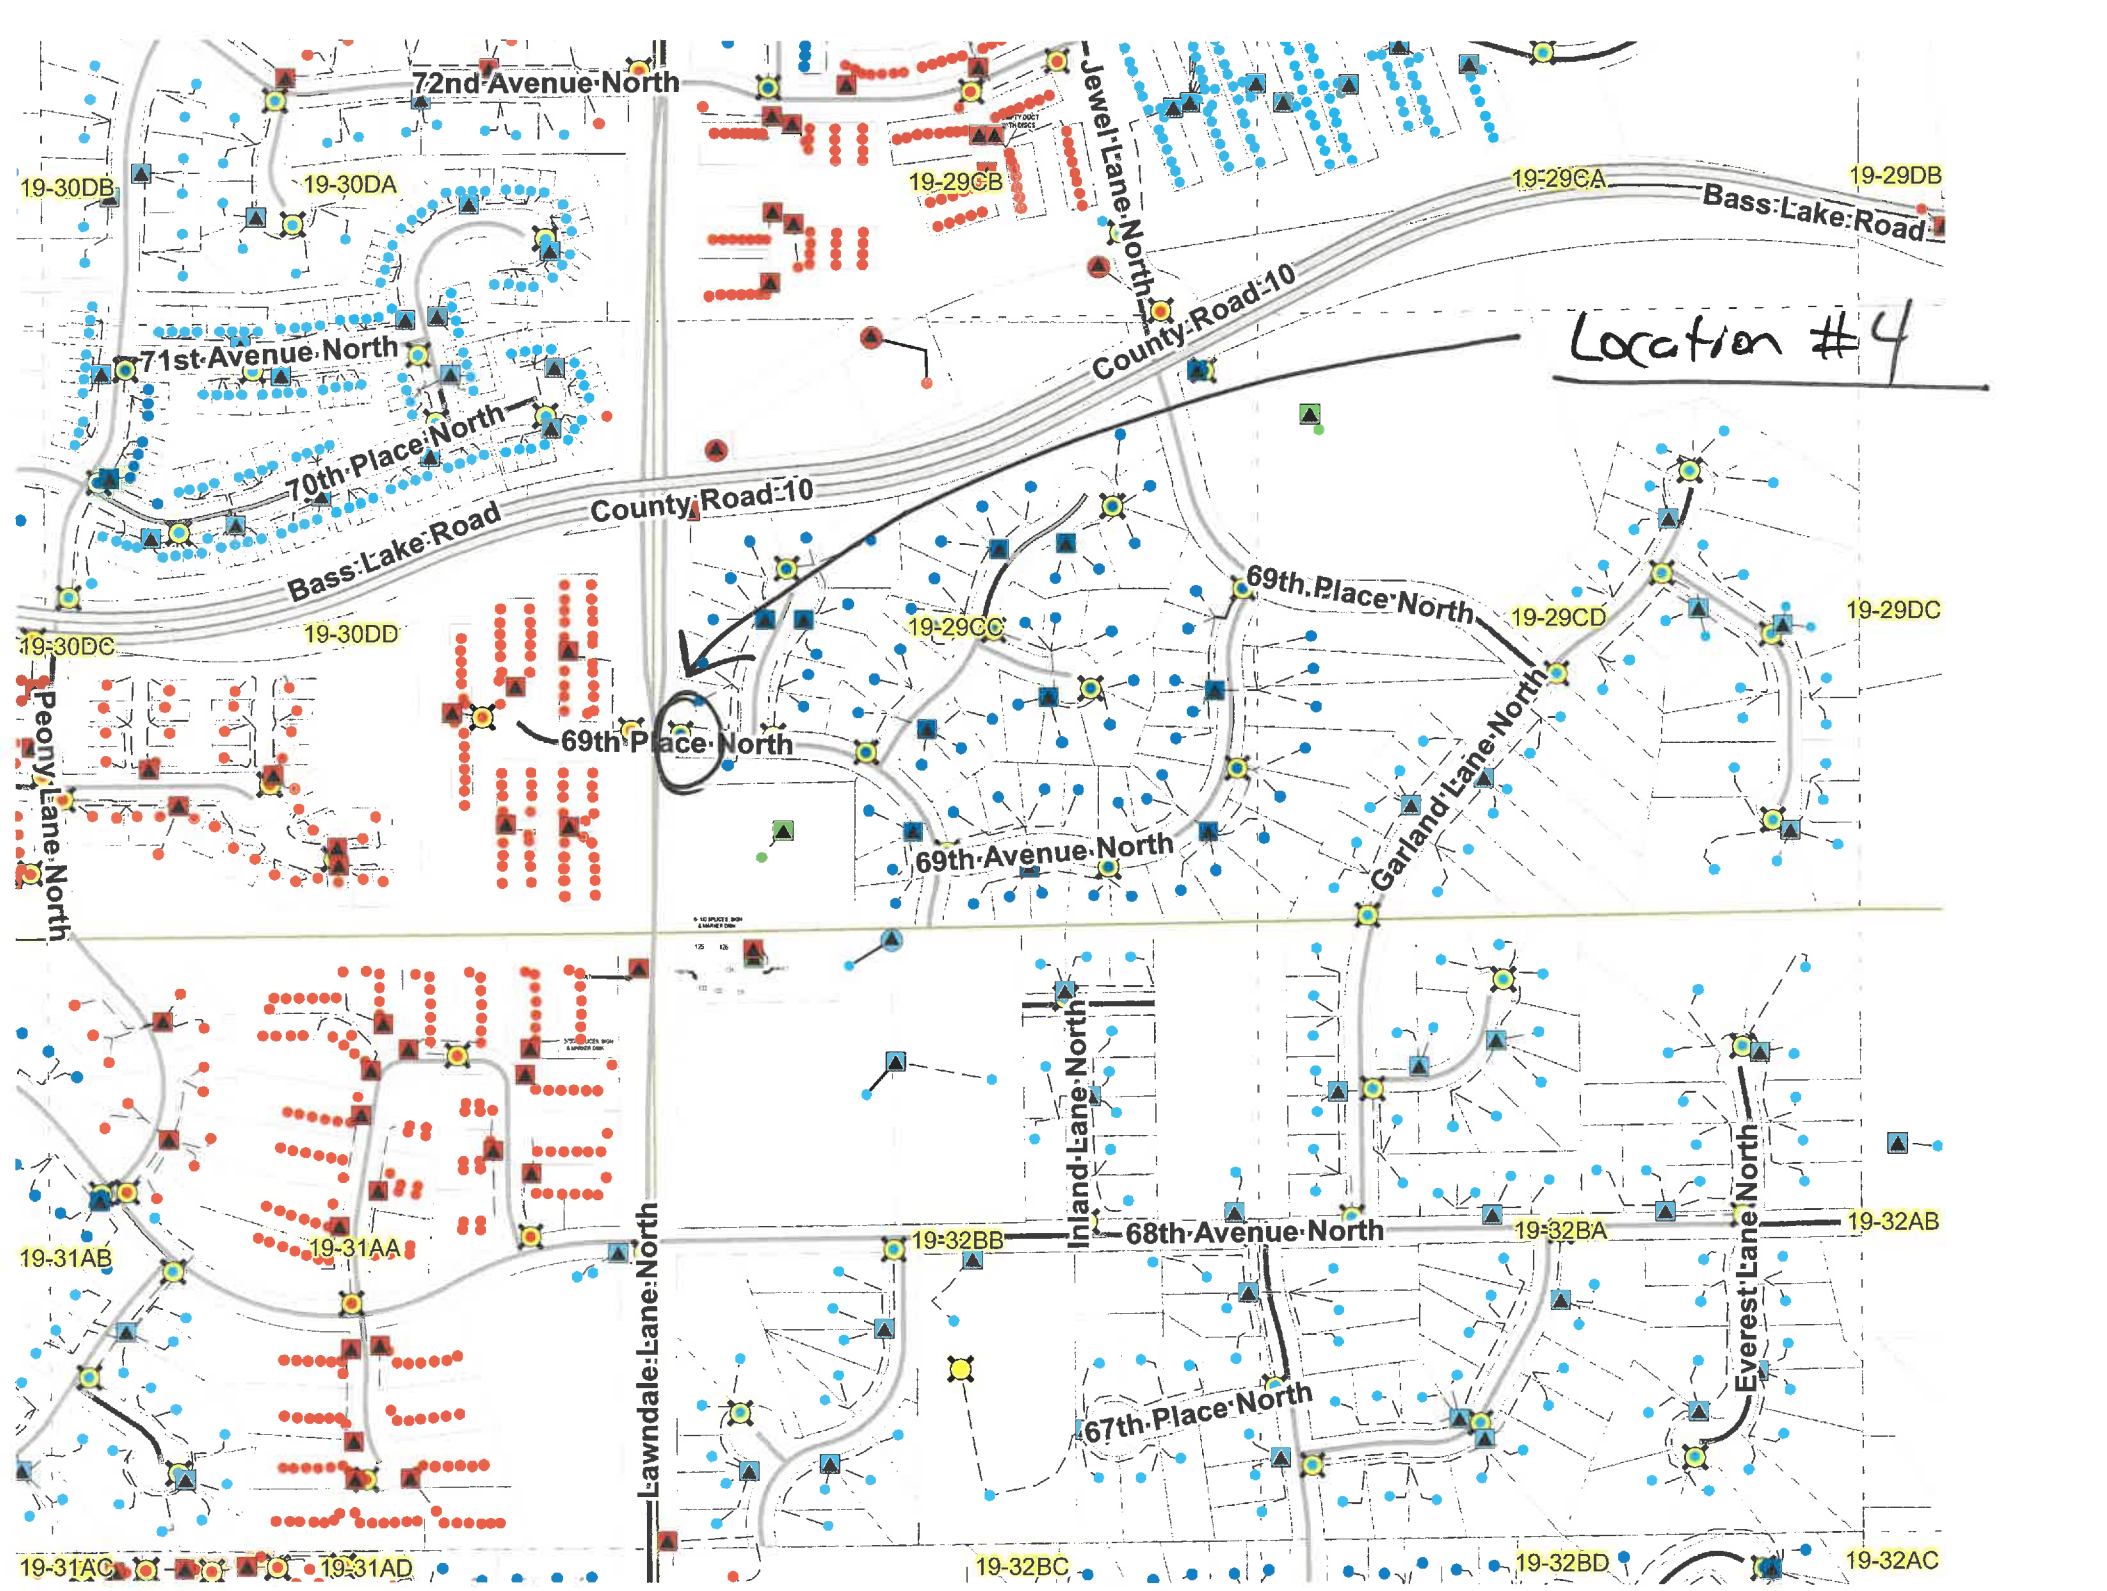

STREET LIGHT Locations # 1-10

Location  
#1

76 19-20DB

Location #2

Location # 3

Location #4

72nd Avenue North

19-30DB

19-30DA

19-29CB

19-29CA

19-29DB

19-30DC

19-30DD

19-29CC

19-29CD

19-29DC

19-31AB

19-31AA

19-32BB

19-32BA

19-32AB

19-31AC

19-31AD

19-32BC

19-32BD

19-32AC