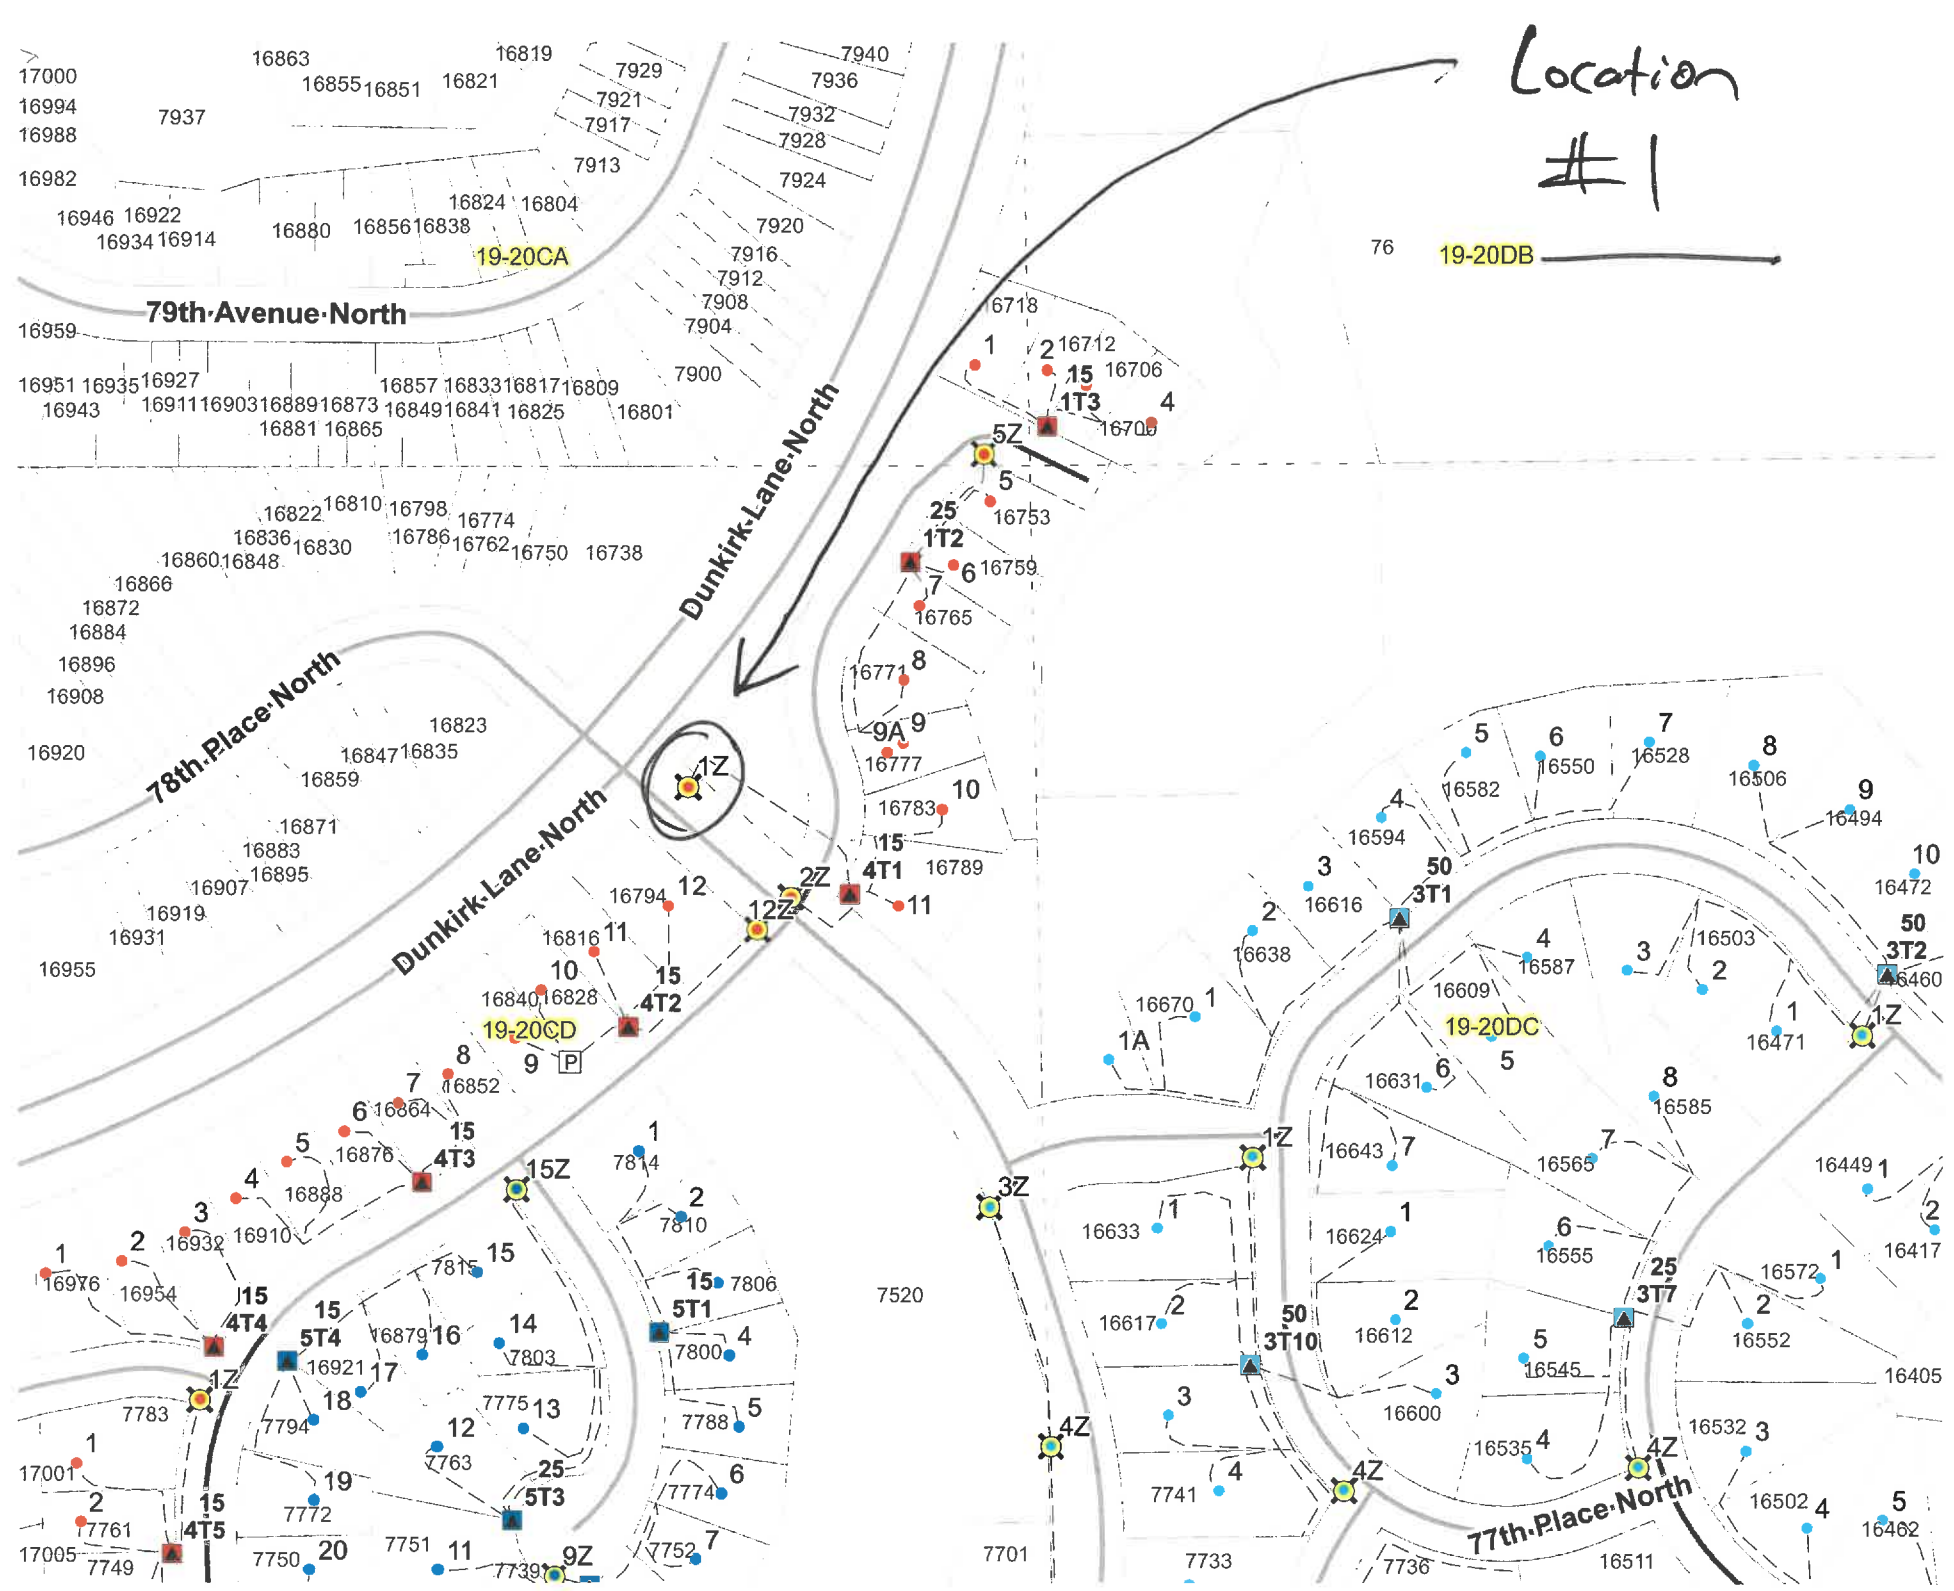

STREET LIGHT Locations # 1-10

Location  
#1

76 19-20DB

Location #2

Location # 3

Location #4

72nd Avenue North

19-30DB

19-30DA

19-29CB

19-29CA

19-29DB

19-30DC

19-30DD

19-29CC

19-29CD

19-29DC

19-31AB

19-31AA

19-32BB

19-32BA

19-32AB

19-31AC

19-31AD

19-32BC

19-32BD

19-32AC