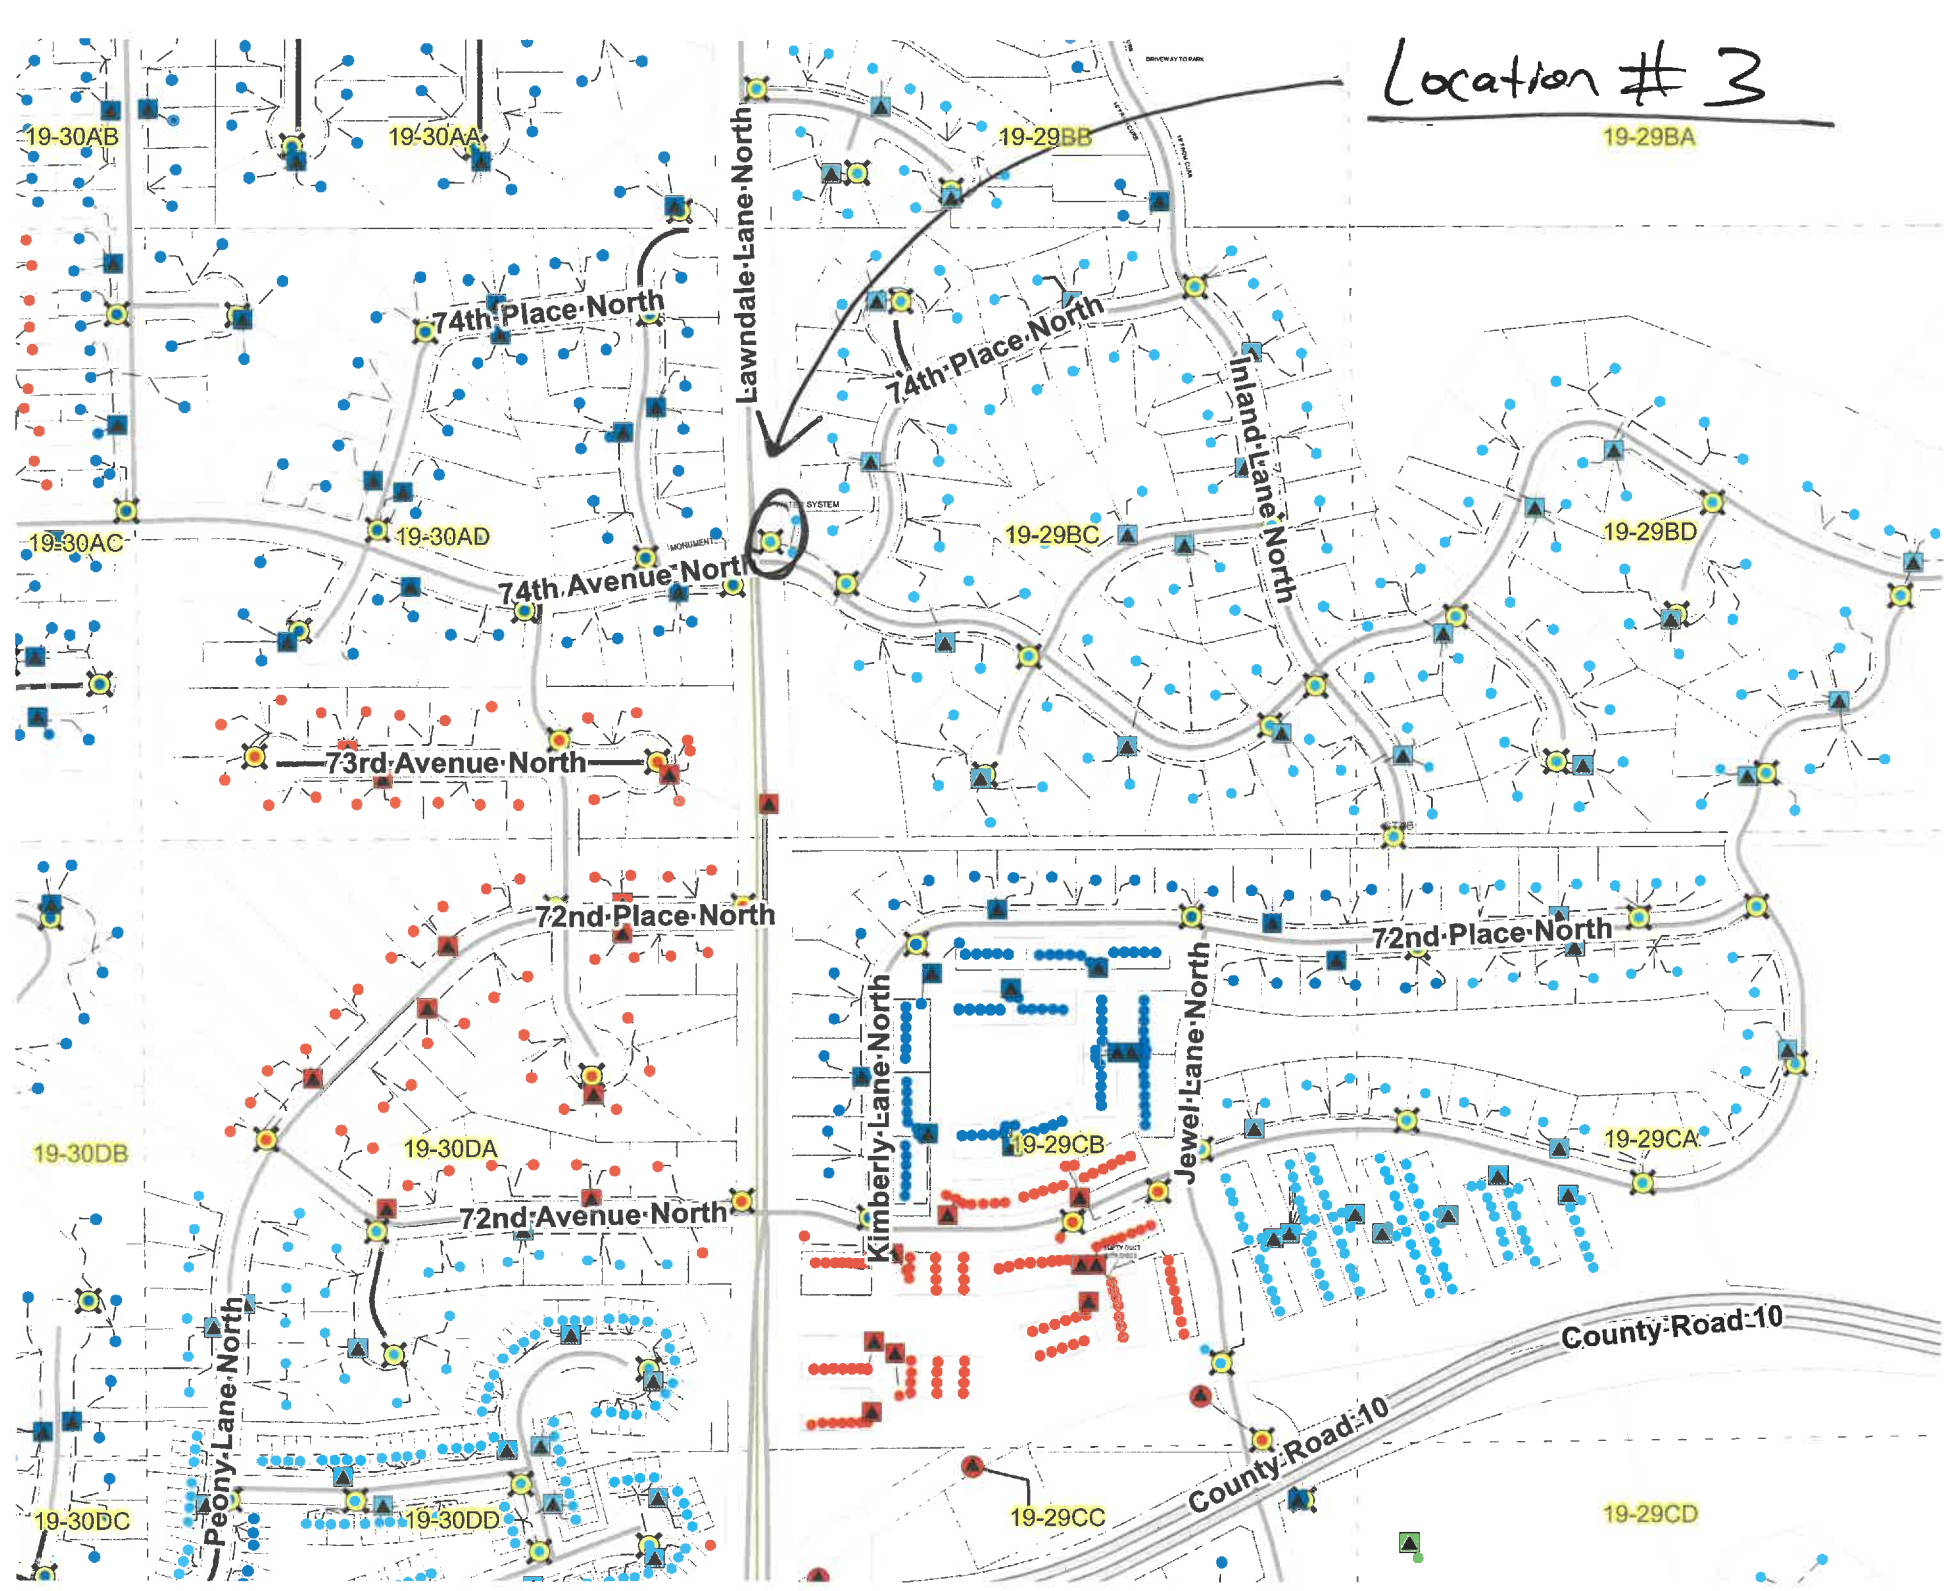

STREET LIGHT Locations # 1-10

Location  
#1

76 19-20DB

Location #2

Location # 3

Location #4

72nd Avenue North

19-30DB

19-30DA

19-29CB

19-29CA

19-29DB

19-30DC

19-30DD

19-29CC

19-29CD

19-29DC

19-31AB

19-31AA

19-32BB

19-32BA

19-32AB

19-31AC

19-31AD

19-32BC

19-32BD

19-32AC