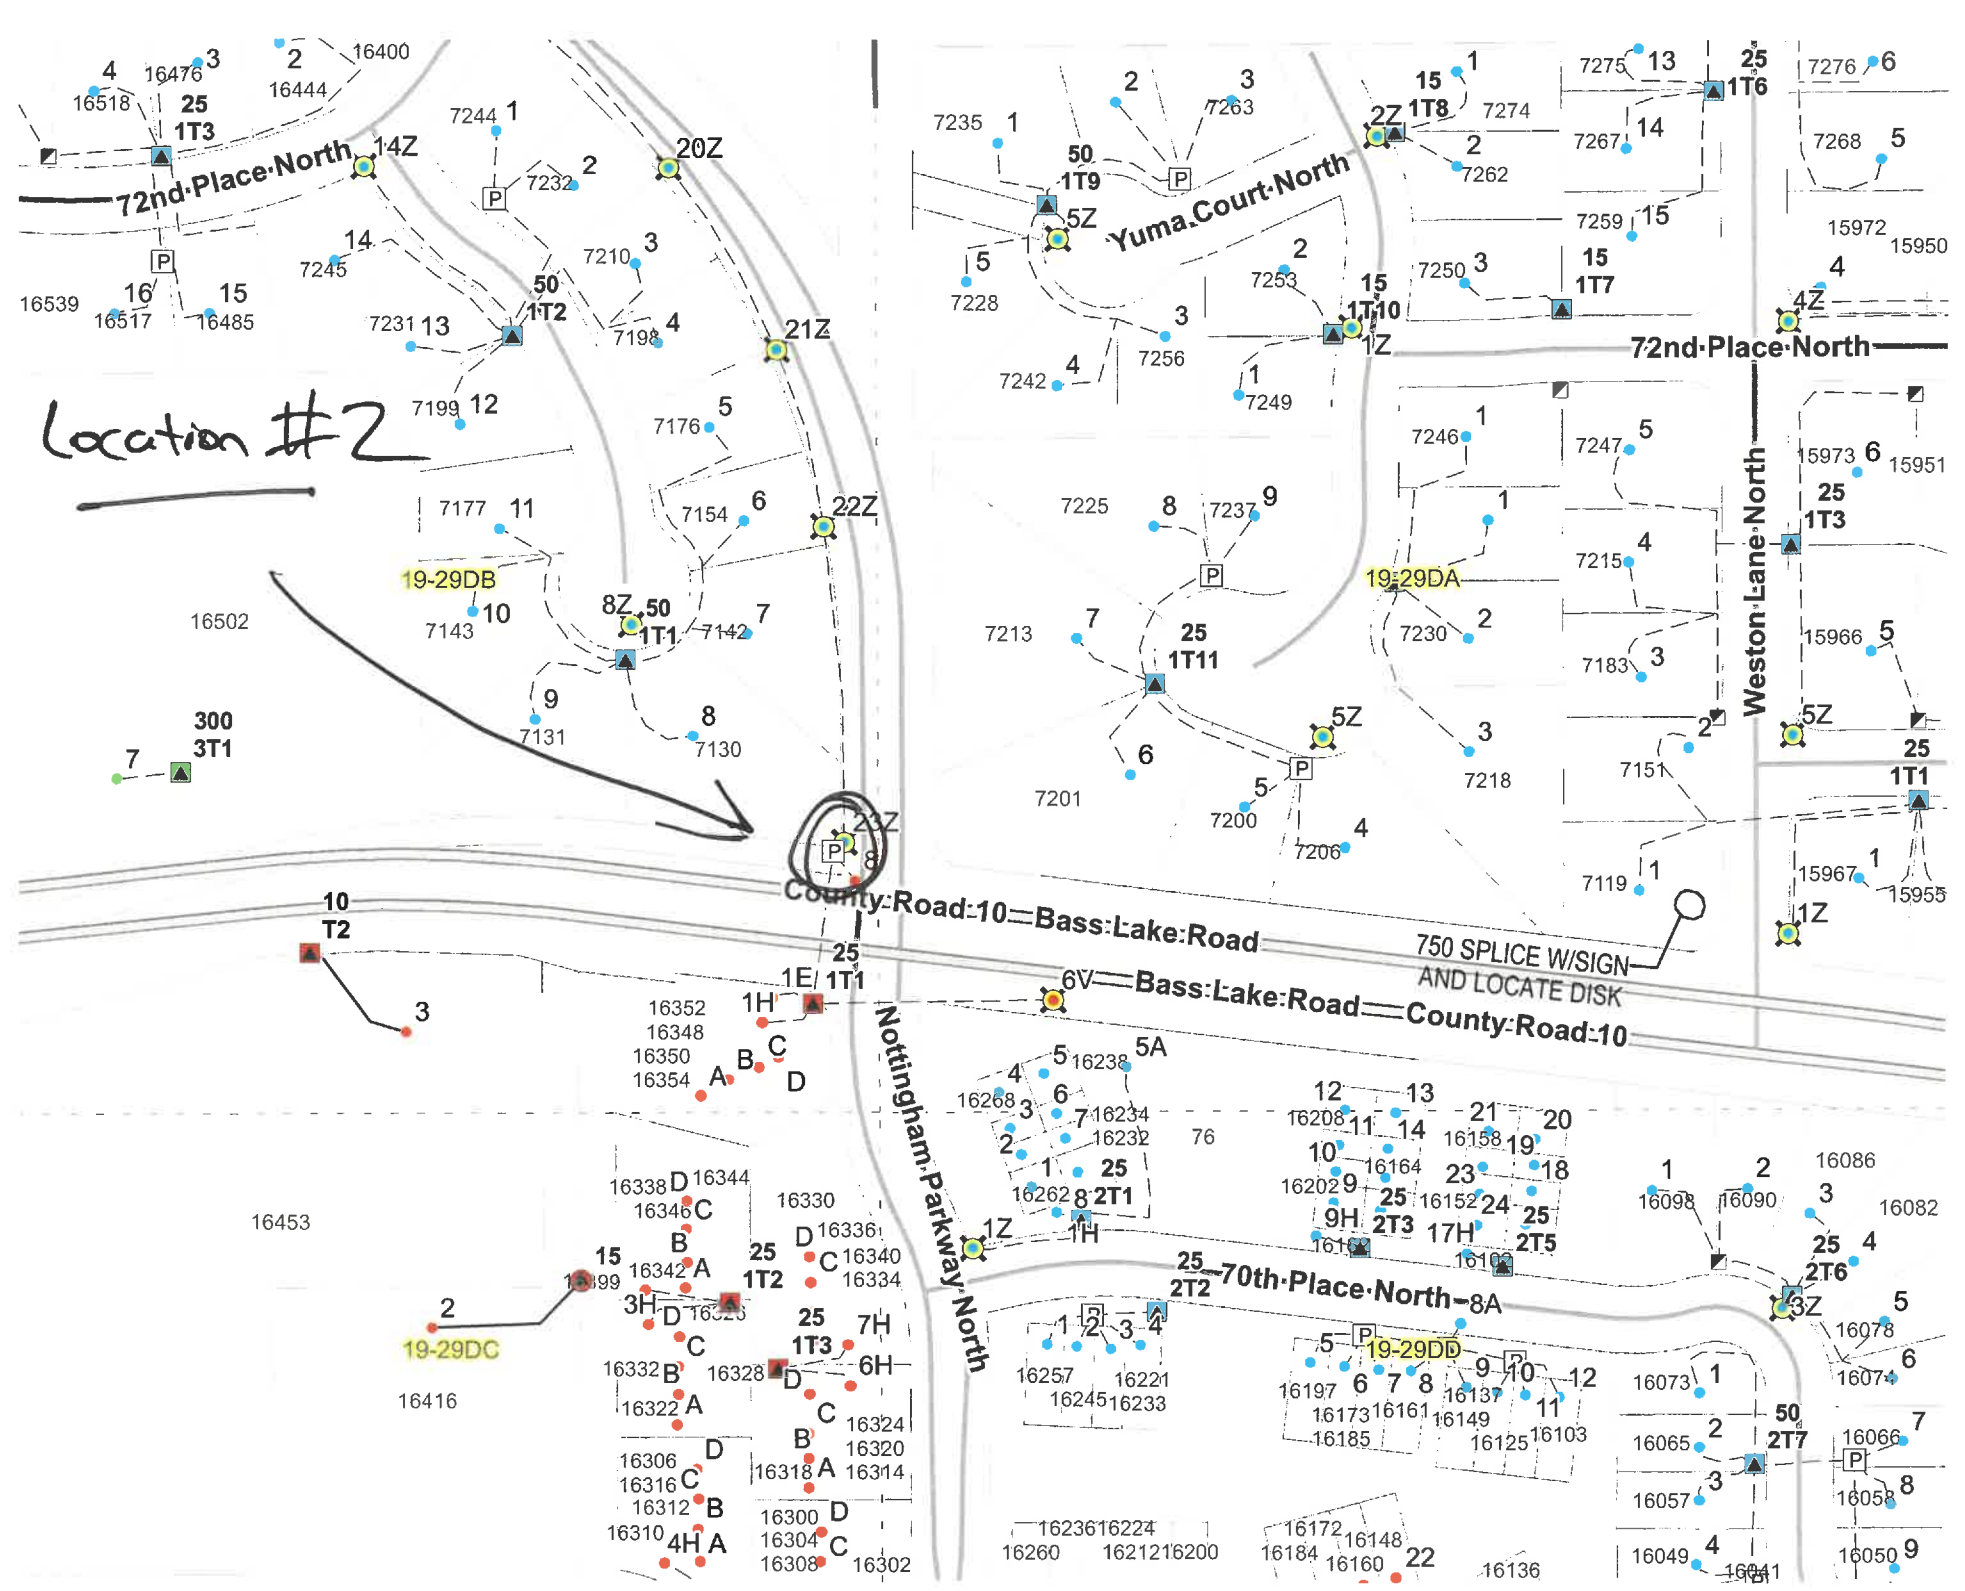

STREET LIGHT Locations # 1-10

Location  
#1

76 19-20DB

Location #2

Location # 3

Location #4

72nd Avenue North

19-30DB

19-30DA

19-29CB

19-29CA

19-29DB

19-30DC

19-30DD

19-29CC

19-29CD

19-29DC

19-31AB

19-31AA

19-32BB

19-32BA

19-32AB

19-31AC

19-31AD

19-32BC

19-32BD

19-32AC