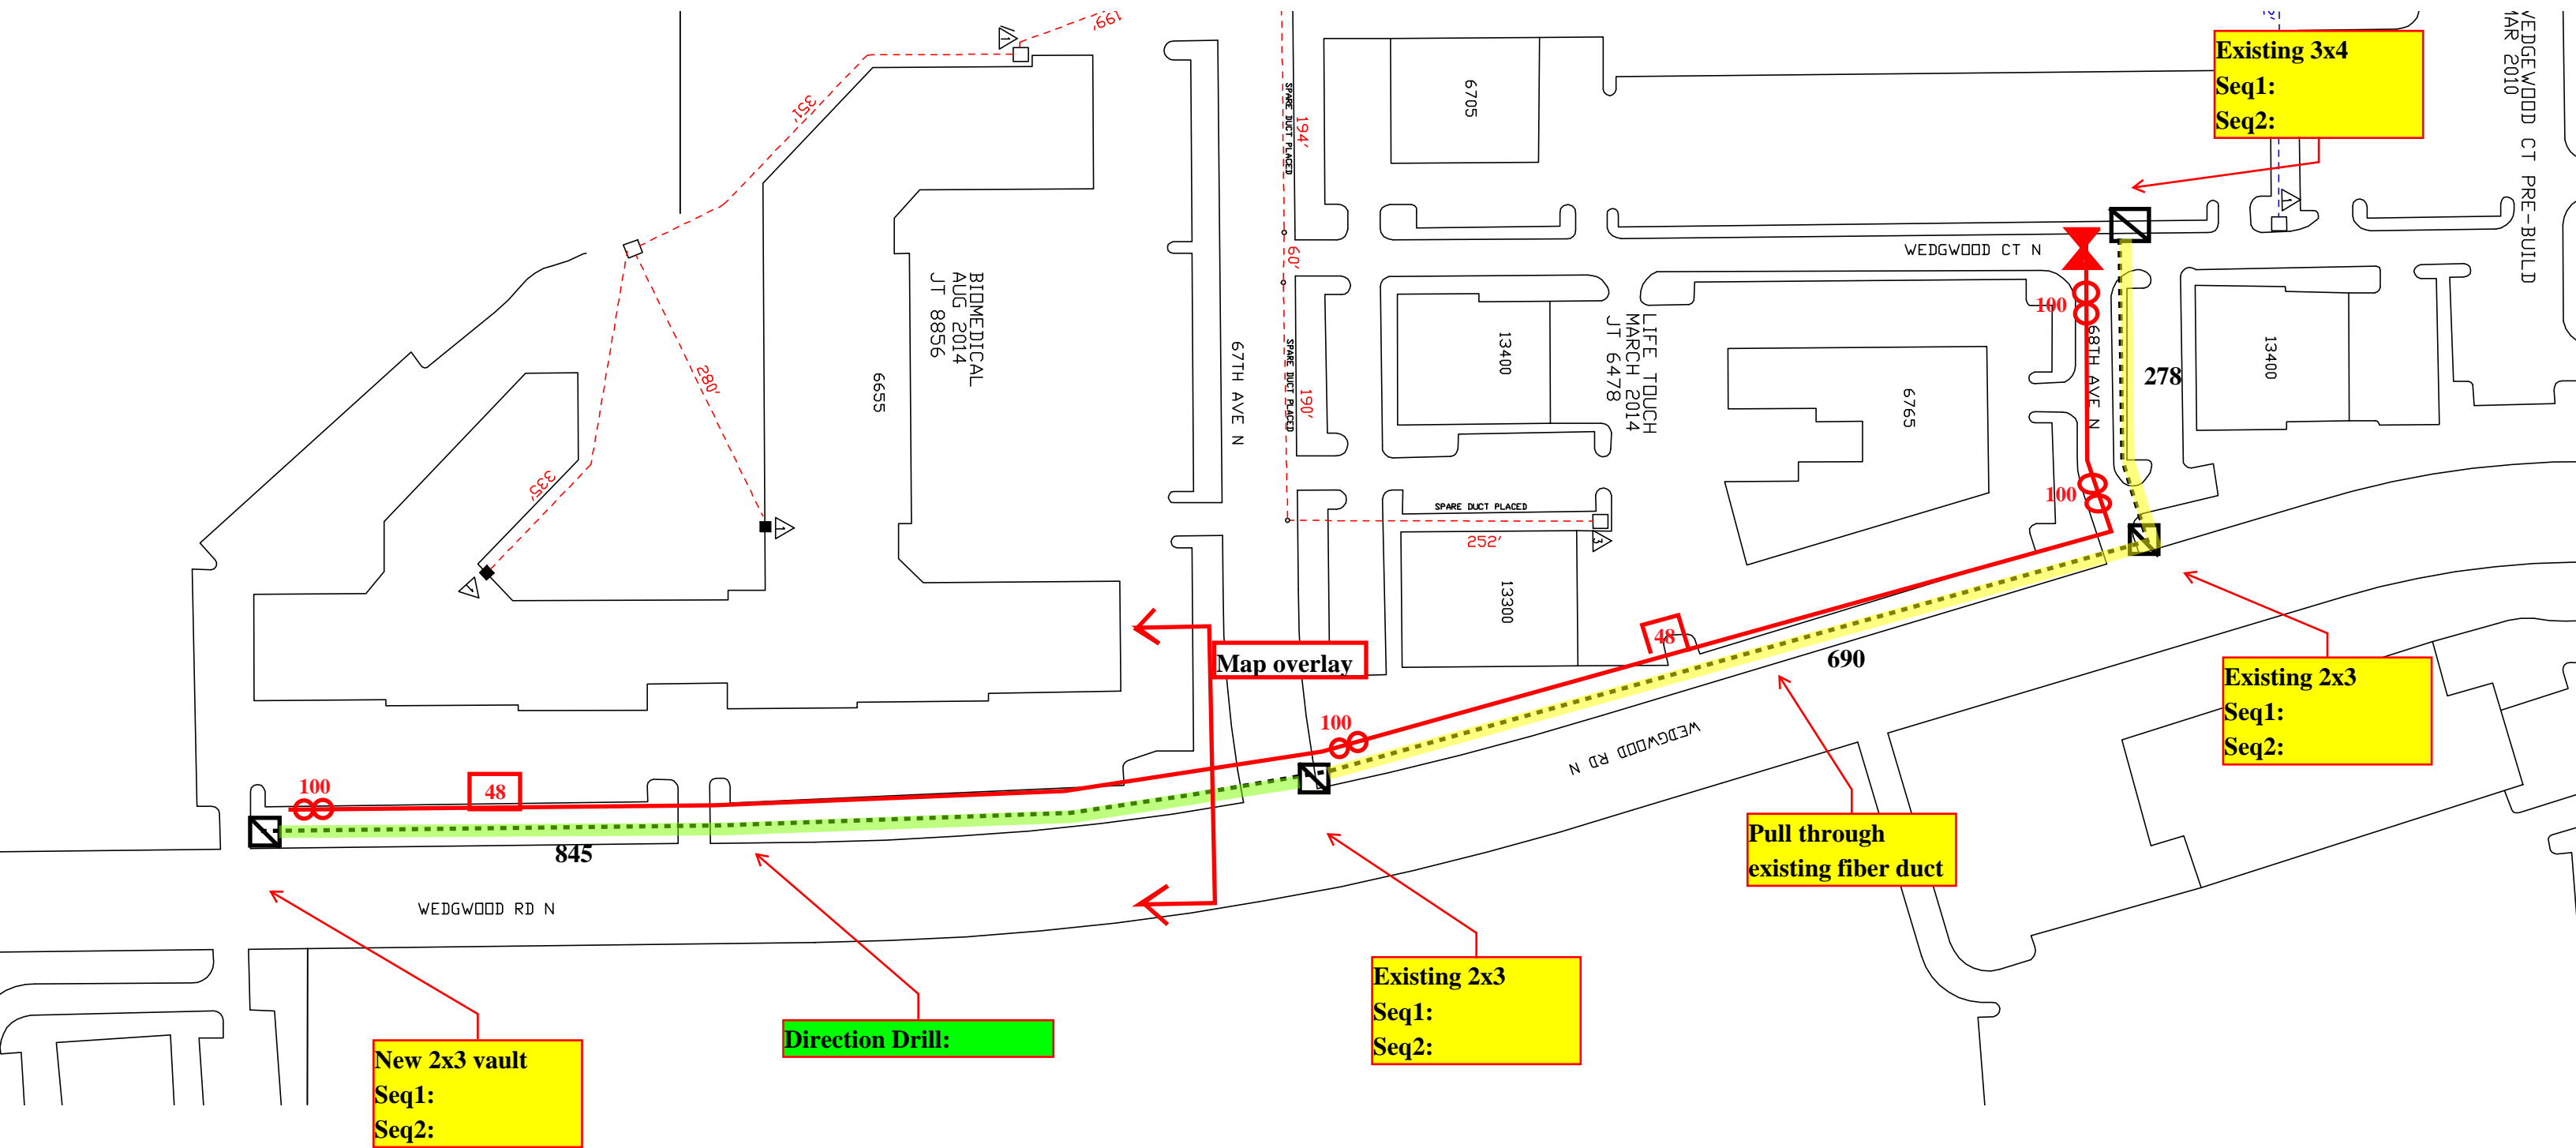

**Sycamore ProBuild  
Wedgewood Rd N  
Maple Grove, MN 55369  
SB 020007**

← To Map 1

Map 2