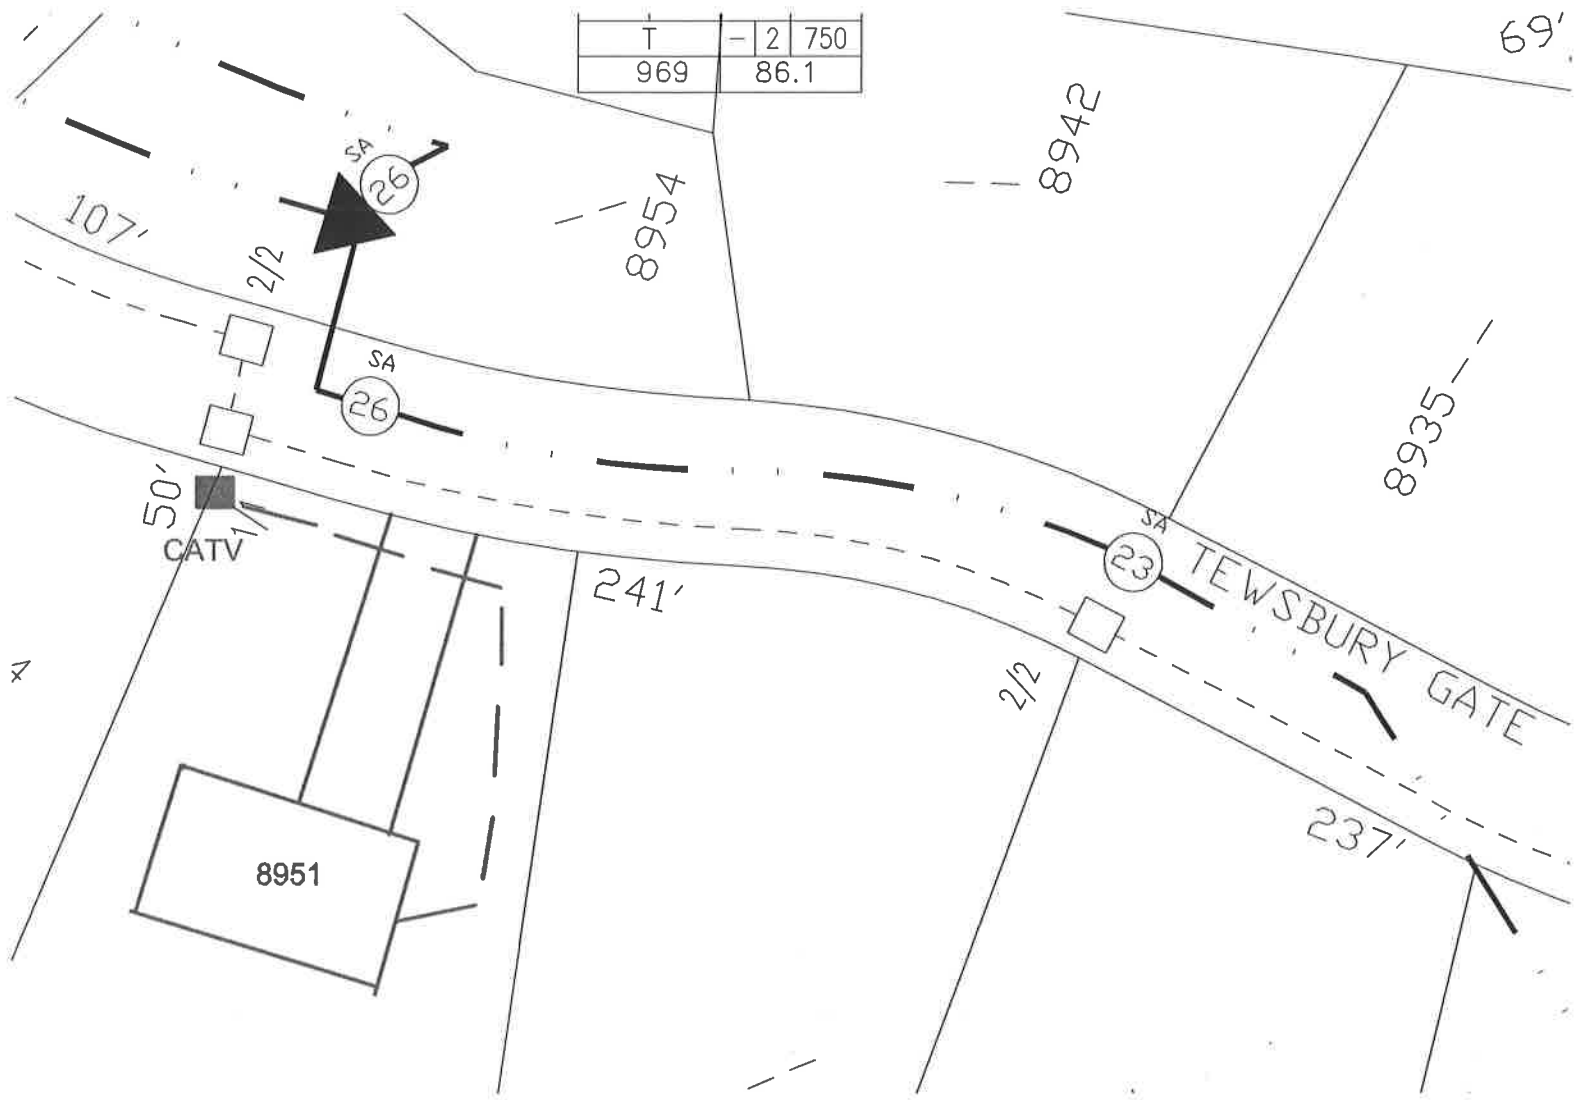

T	-	2	750
969		86.1	

x4

8951

8954

8942

8935

TEWSBURY GATE

SA 26

SA 26

SA 23

CATV

2/2

2/2

107'

50'

241'

237'

69'