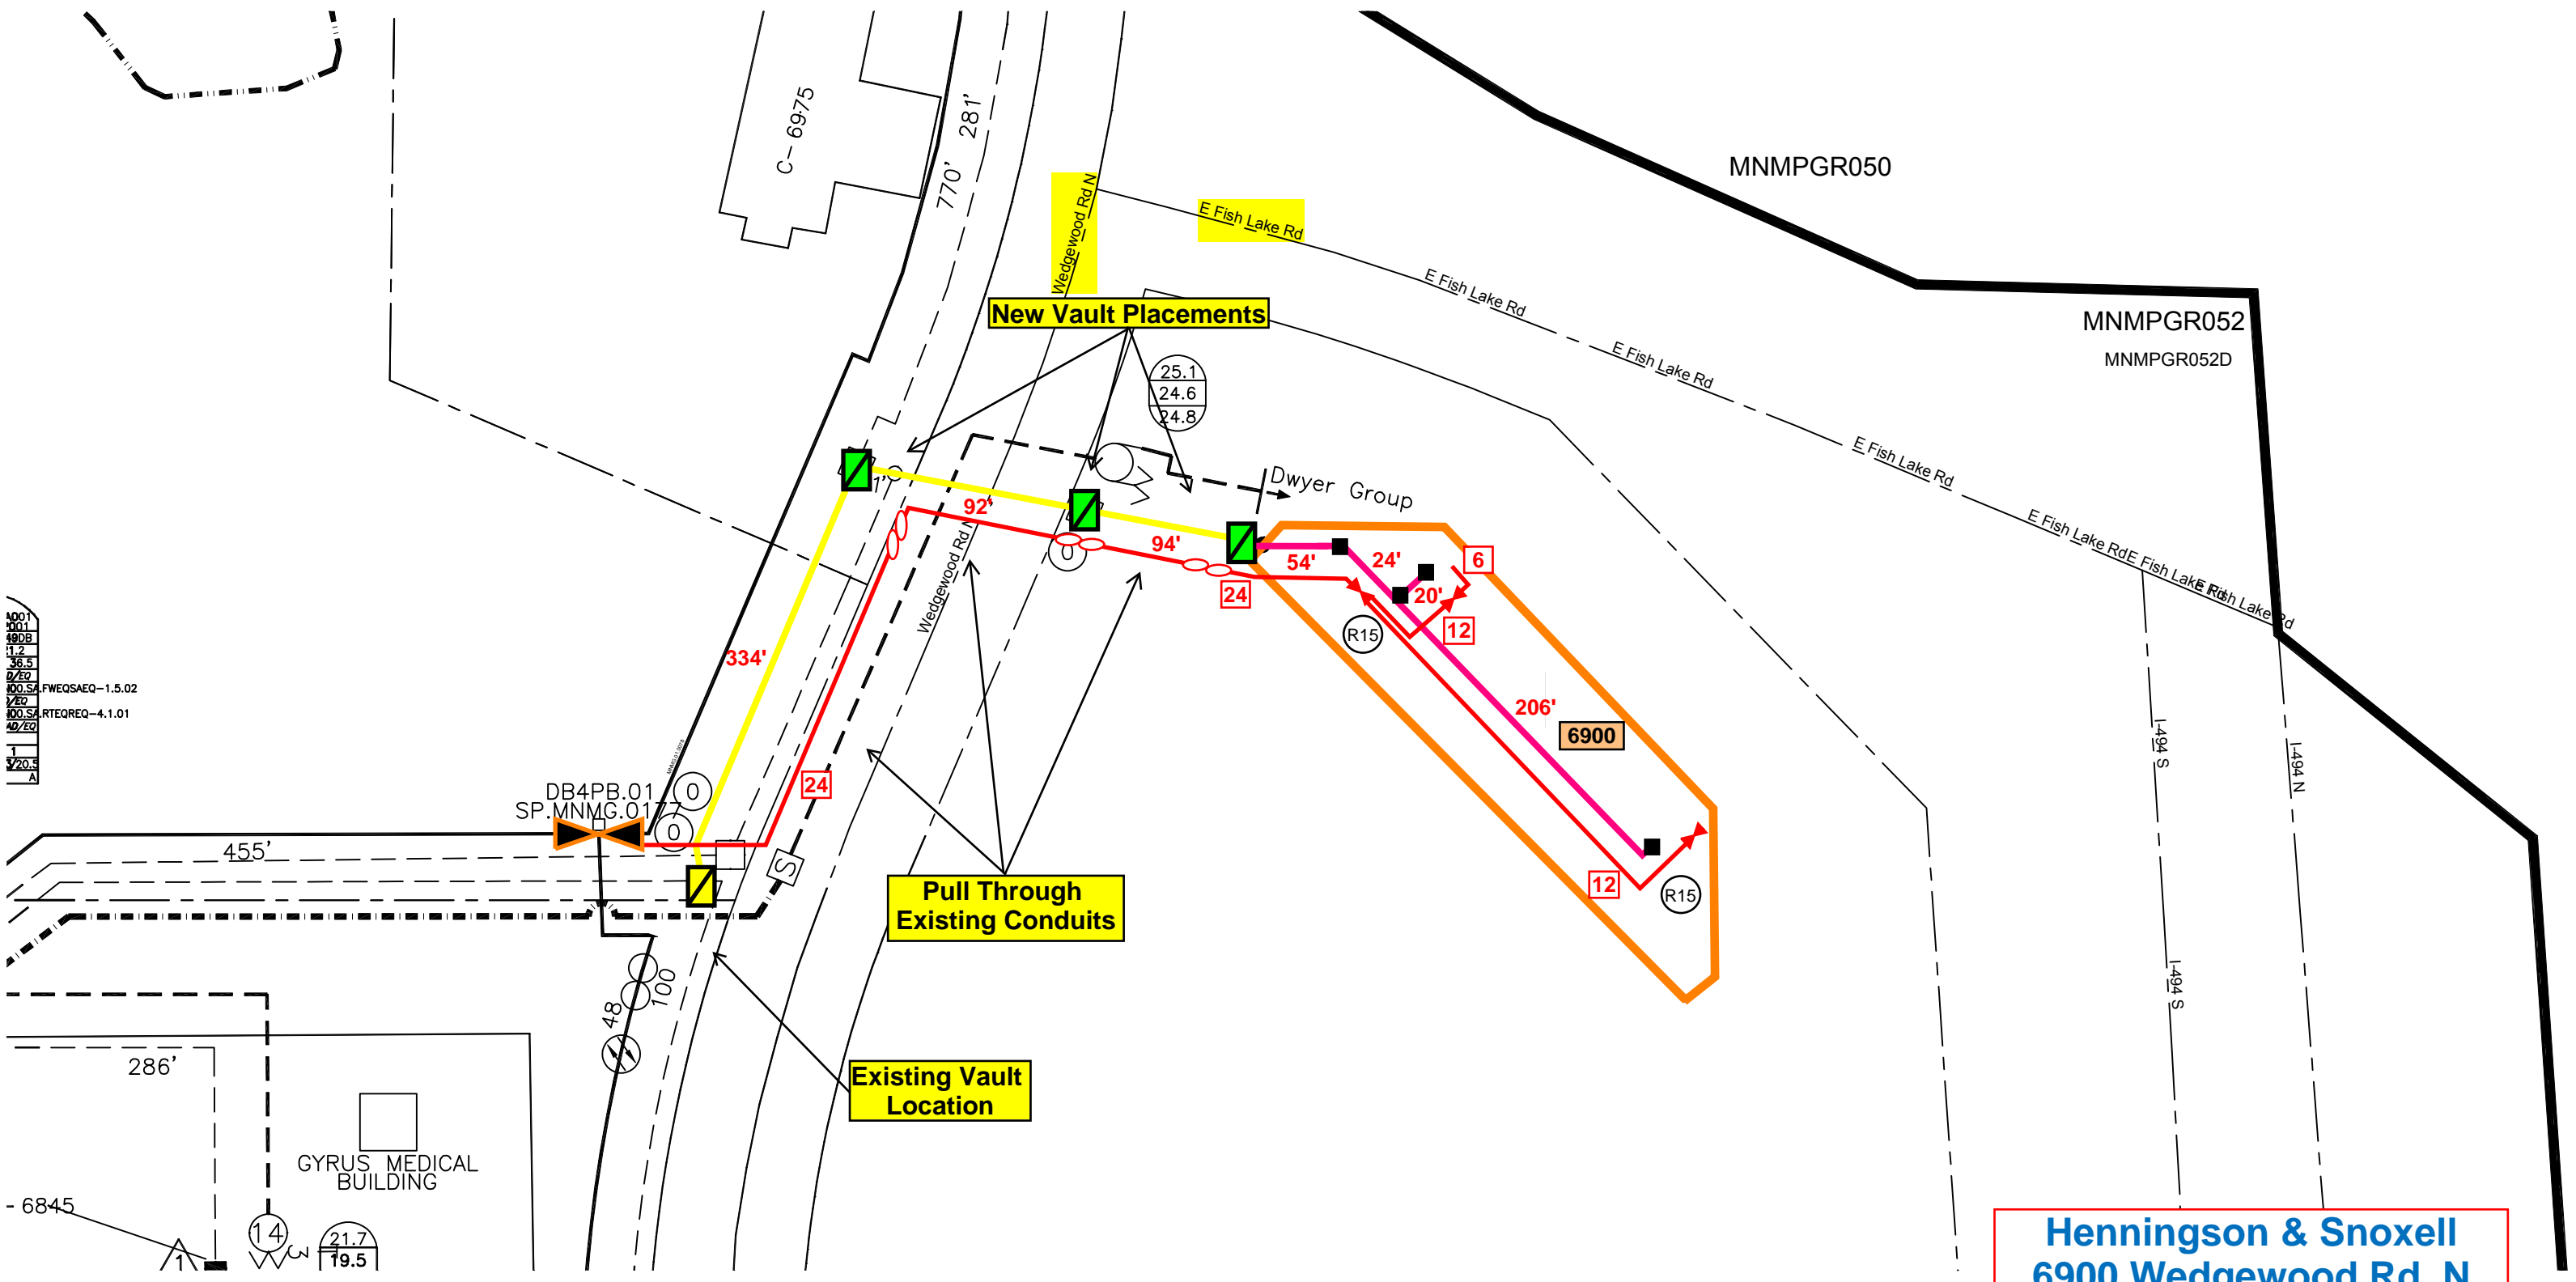

1001
1001
49DB
11.2
36.5
D/EQ
100.54 FWEQSAEQ-1.5.02
V/EQ
100.54 RTEQREQ-4.1.01
40/EQ
20.5
A

Henningson & Snoxell
6900 Wedgewood Rd. N
Maple Grove, 55311
ME 030968