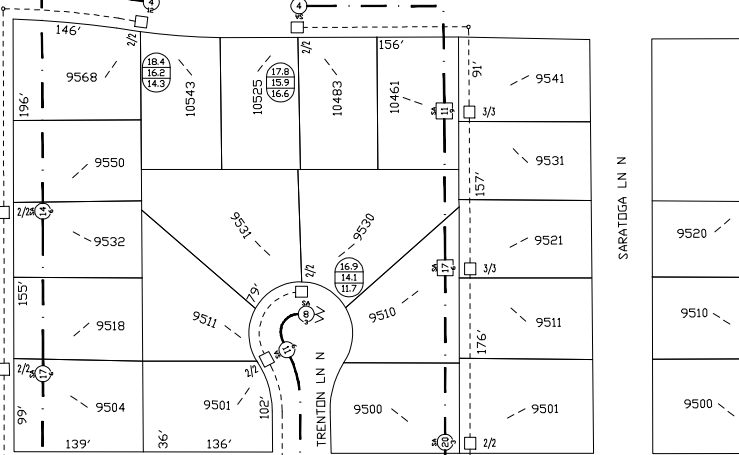

GENERAL TOWN