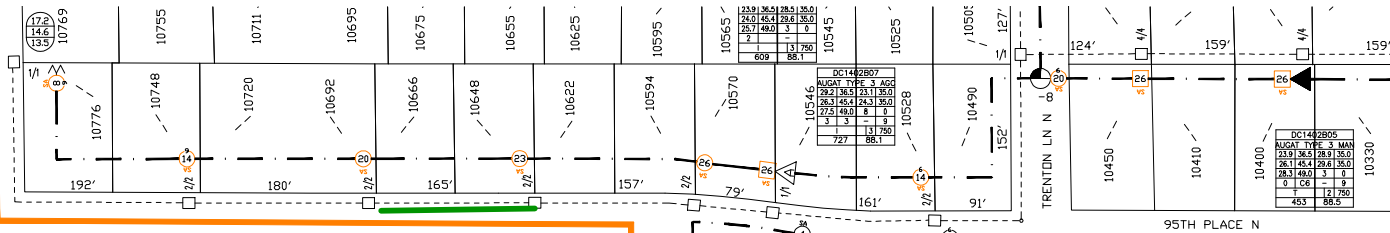

WELLINGTON LN N